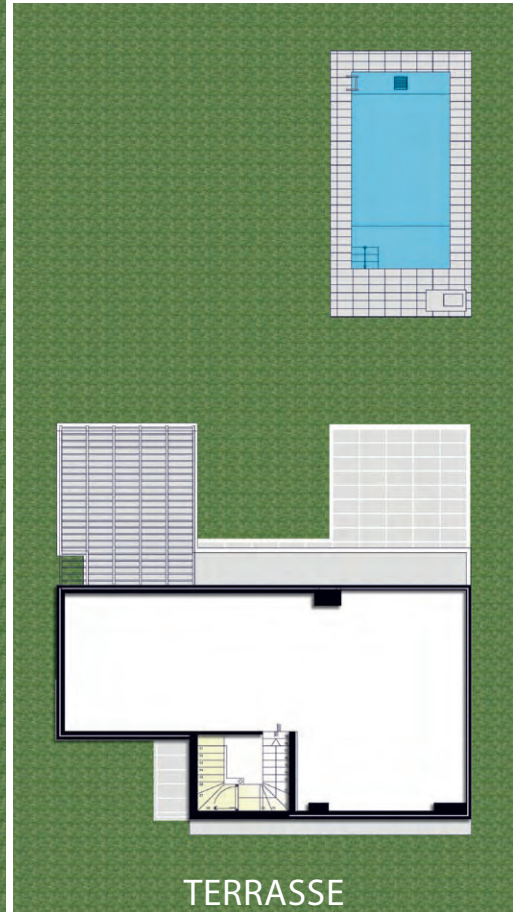

PLAN MASSE VILLAS CAMELIA

Direction Tanger
13km

Villa témoin

Océan Atlantique

SAMANAH
Résidences
T A N G E R

Villa Camelia 4 chambres

Superficie des villas	364m ²
Surface des terrains	de 831m ² à 1118m ²

Toutes les surfaces sont calculées selon les normes cadastrales marocaines

Villas 4 chambres

Surface rez de chaussée | 138m²

ÉTAGE

TERRASSE

Toutes les surfaces sont calculées selon les normes cadastrales marocaines

Villas 4 chambres	
Surface étage	126m ²
Terrasses & balcons	100m ²